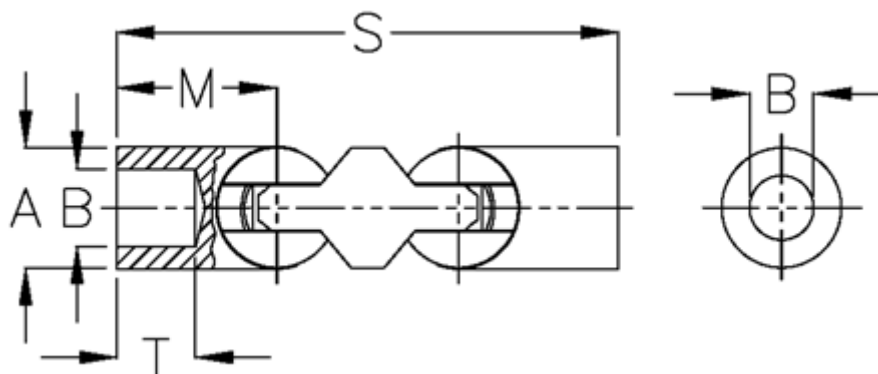

Varenummer: 07845300

Beskrivelse: Kugleled, dobbelt 0.845.300

Mål

A	= 45
B H7	= 22
M	= 55.0
s	= 163
T	= 26